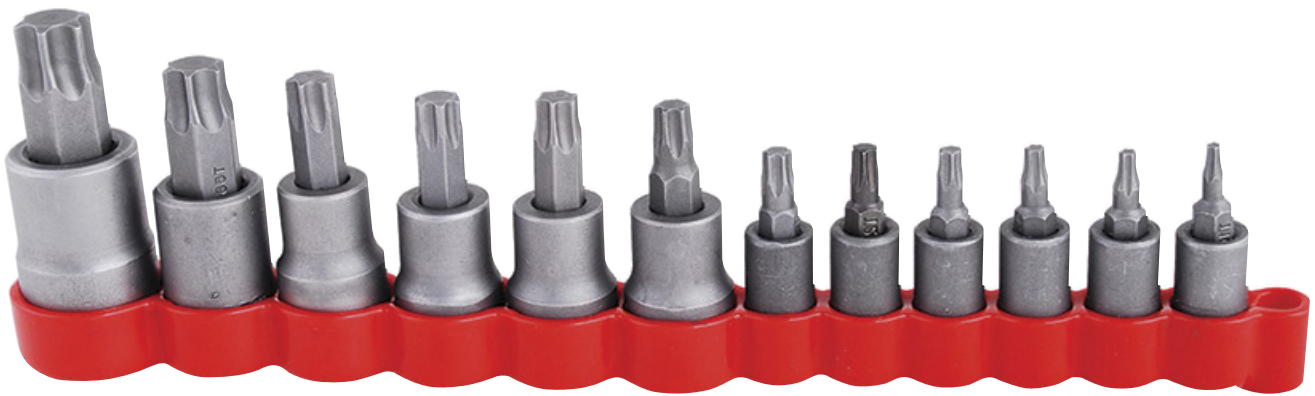

JUEGO DE DADOS PUNTA TORX®

USO PESADO

CUADROS

TORX®

12
PIEZAS

CÓDIGO	PIEZAS				
475254T	12	T10 a T30	T40 a T60	Organizador plástico	1

Nº	CÓDIGO	DESCRIPCIÓN
T10	473910W	Dado 1/4" punta Torx® T10
T15	473915W	Dado 1/4" punta Torx® T15
T20	473920W	Dado 1/4" punta Torx® T20
T25	473925W	Dado 1/4" punta Torx® T25

Nº	CÓDIGO	DESCRIPCIÓN
T27	473927W	Dado 1/4" punta Torx® T27
T30	473930W	Dado 1/4" punta Torx® T30
T40	523940W	Dado 3/8" punta Torx® T40
T45	523945W	Dado 3/8" punta Torx® T45

Nº	CÓDIGO	DESCRIPCIÓN
T50	523950W	Dado 3/8" punta Torx® T50
T55	543955W	Dado 1/2" punta Torx® T55