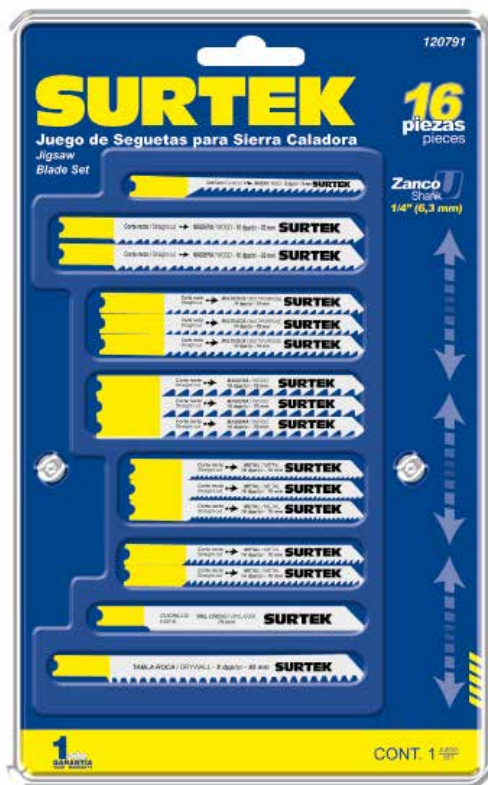

**16**  
**PIEZAS**

Código  
**120791**

**CONTENIDO**

PIEZAS	DIENTES	LONGITUD
1	12 DPP	2 3/4"
2	10 DPP	3 5/8"
3	10 DPP	3 1/4"
3	6 DPP	3 3/16"
3	18 DPP	2 3/4"
2	14 DPP	2 3/4"
1	8 DPP	3 3/4"
1	Tipo cuchillo	3 1/4"