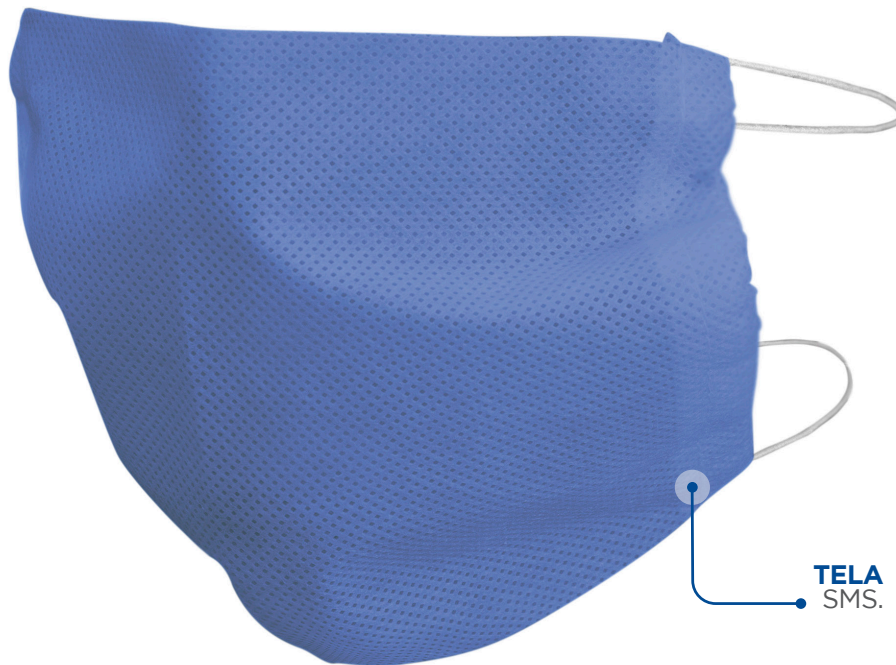

# CUBREBOCAS DESECHABLE

**SURTEK**  
HERRAMIENTAS PARA PROFESIONALES

## CARACTERÍSTICAS

- GRADO sanitario.
- 2 CAPAS
- LIGERO
- CONFORTABLE